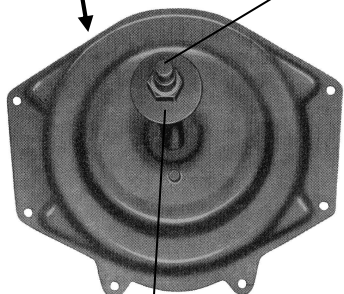

Wyposażenie kosza

3311
Podpora MG

3024-1
Uchwyt koła zapasowego

3024
Nakrętka osi
mocowania koła na bagażniku

3014
Pojemnik blaszany

3014-1
Pojemnik skórzany

3551
Odbojnik gumowy

3029
Uchwyty pompki powietrza

3014-3
Kłódki

3005
Uchwyt pojemnika

3014-2
Kartonowe osłony
wewnątrz pojemnika

3013
Hak holowniczy

3196-1
Tylny hak holowniczy

3229
Uchwyt kanistra

3229-1
Uchwyt kanistra mocowany
w uchwycie pojemnika

3140
Uchwyt przedni
błotnika