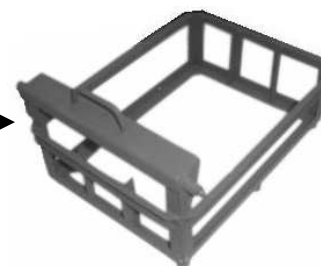

**3196-1**  
Tylny hak holowniczy

**3140-1**  
Śruby mocowania błotnika  
M6 (4 szt.) Ribe

**3140**  
Uchwyt przedni  
błotnika

**3152**  
Uchwyt środkowy błotnika

**3339**  
Uchwyt 3 zestawów  
bębnów amunicyjnych.  
W bagażniku kosza