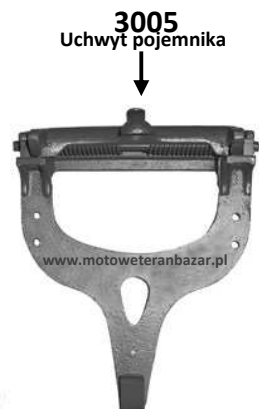

# Wyposażenie kosza

**3311**  
Podpora MG

**3024-1**  
Uchwyt koła zapasowego

**3024**  
Nakrętka osi  
mocowania koła na bagażniku

**3014**  
Pojemnik blaszany

**3014-1**  
Pojemnik skórzany

**3551**  
Odbojnik gumowy

**3014-3**  
Kłódki

**3005**  
Uchwyt pojemnika

**3014-2**  
Kartonowe osłony  
wnętrza pojemnika

**3012**  
Pompka powietrza

**3013**  
Hak holowniczy

**3229**  
Uchwyt kanistra

**3229-1**  
Uchwyt kanistra mocowany  
w uchwycie pojemnika

**3196-1**  
Tylny hak holowniczy

**3140-1**  
Śruby mocowania błotnika  
M6 (4 szt.) Ribe

**3140**  
Uchwyt przedni  
błotnika

**3152**  
Uchwyt środkowy błotnika

**3339**  
Uchwyt 3 zestawów  
bębnów amunicyjnych.  
W bagażniku kosza