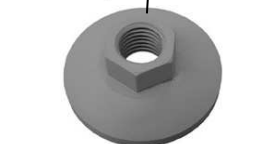

# Wyposażenie kosza

**3311**  
Podpora MG

**3024-1**  
Uchwyt koła zapasowego

**3024**  
Nakrętka osi  
mocowania koła na bagażniku

**3014**  
Pojemnik blaszany

**3014-1**  
Pojemnik skórzany

**3551**  
Odbojnik gumowy