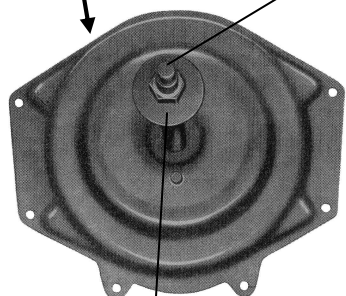

# Wyposażenie kosza

**3311**  
Podpora MG

**3024-1**  
Uchwyt koła zapasowego

**3024**  
Nakrętka osi  
mocowania koła na bagażniku

**3014**  
Pojemnik blaszany

**3014-1**  
Pojemnik skórzany

**3551**  
Odbojnik gumowy

**3014-3**  
Kłódki

**3005**  
Uchwyt pojemnika

**3014-2**  
Kartonowe osłony  
wnętrza pojemnika

**3012**  
Pompka powietrza

**3013**  
Hak holowniczy

**3229**  
Uchwyt kanistra

**3229-1**  
Uchwyt kanistra mocowany  
w uchwycie pojemnika