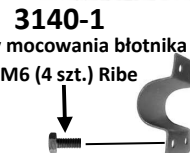

**3196-1**  
Tylny hak holowniczy

**3140-1**  
Śruby mocowania błotnika  
M6 (4 szt.) Ribe

**3140**  
Uchwyt przedni  
błotnika

**3152**  
Uchwyt środkowy błotnika

**3339**  
Uchwyt 3 zestawów  
bębnów amunicyjnych.  
W bagażniku kosza