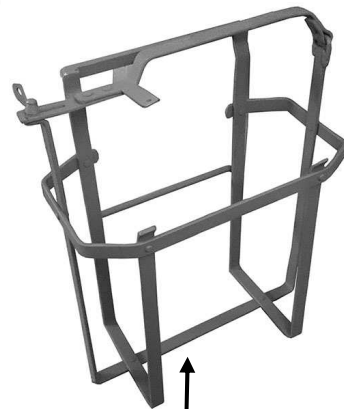

**3014-3**  
Kłódki

**3005**  
Uchwyt pojemnika

**3014-2**  
Kartonowe osłony  
wnętrza pojemnika

**3012**  
Pompka powietrza

**3013**  
Hak holowniczy

**3229**  
Uchwyt kanistra

**3229-1**  
Uchwyt kanistra mocowany  
w uchwycie pojemnika

**3196-1**  
Tylny hak holowniczy

**3140-1**  
Śruby mocowania błotnika  
M6 (4 szt.) Ribe

**3140**  
Uchwyt przedni  
błotnika

**3152**  
Uchwyt środkowy błotnika

**3339**  
Uchwyt 3 zestawów  
bębnów amunicyjnych.  
W bagażniku kosza