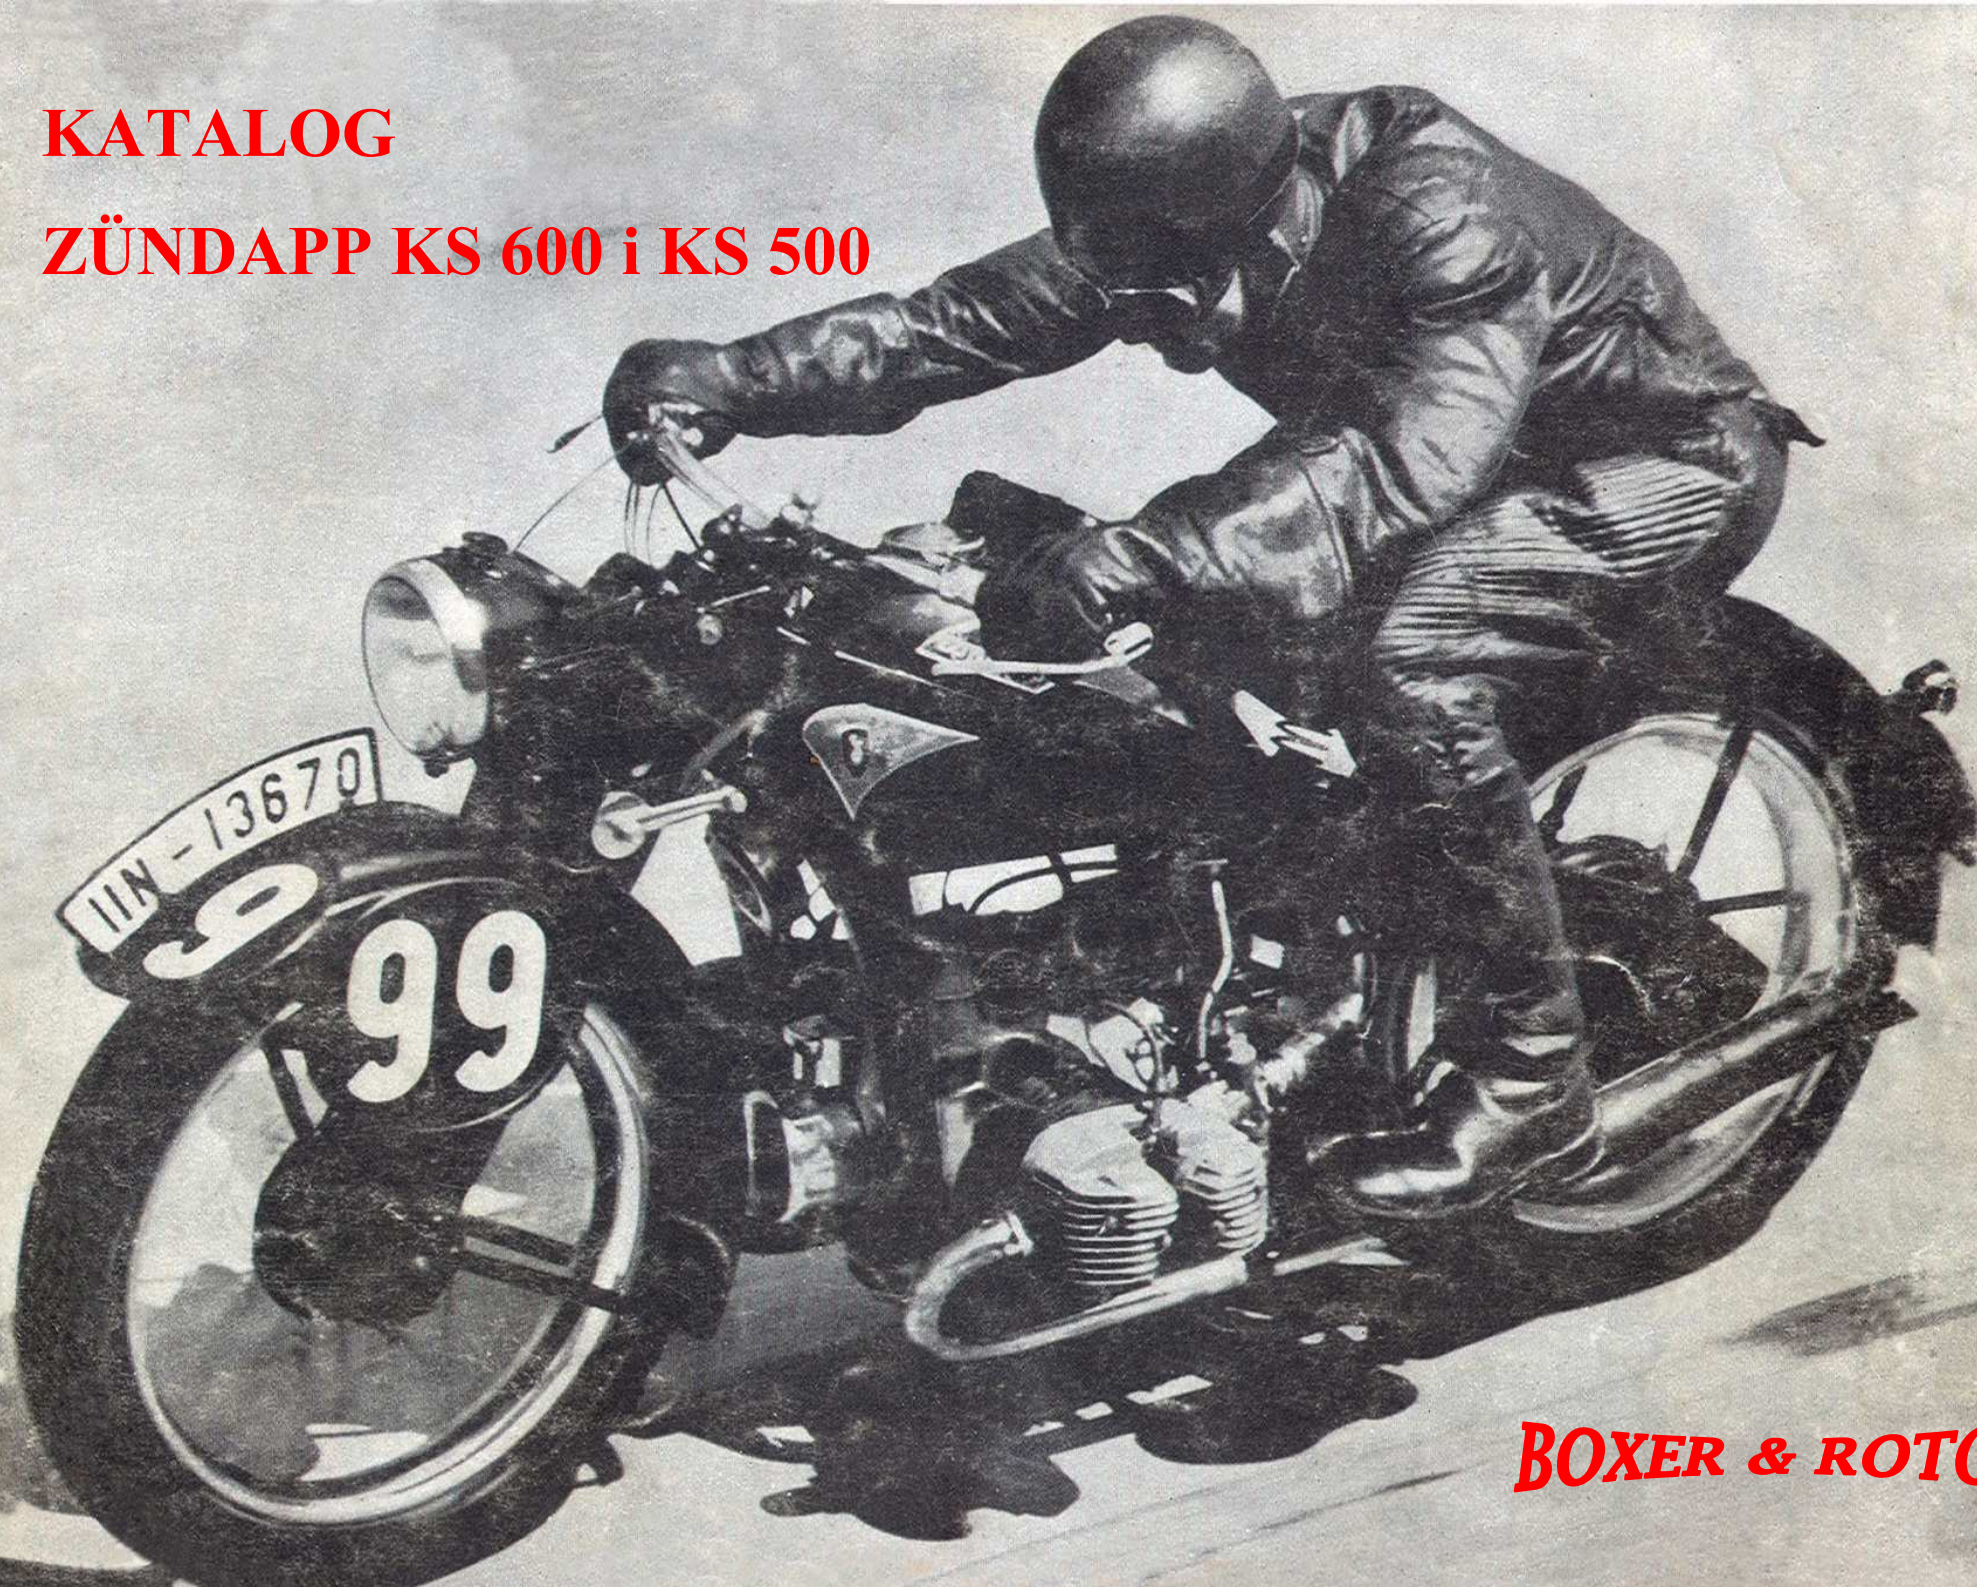

KATALOG

ZÜNDAPP KS 600 i KS 500

BOXER & ROTOR