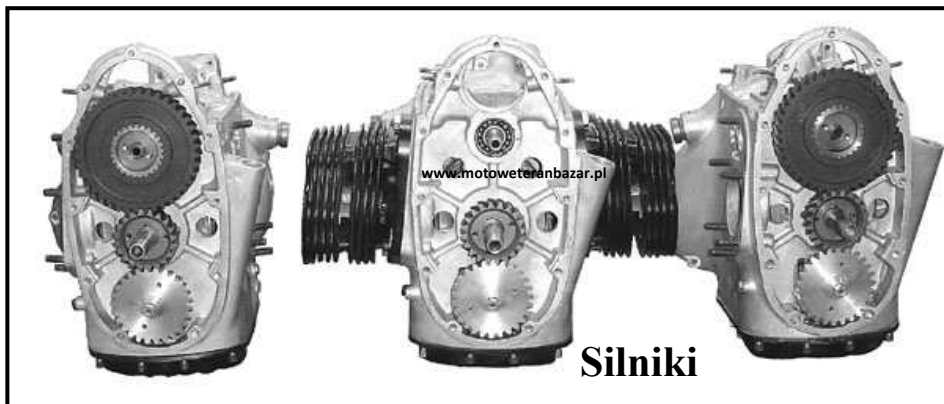

# Nasza oferta remontu podzespołów Zündapp KS 750

**Gaźnik Solex**