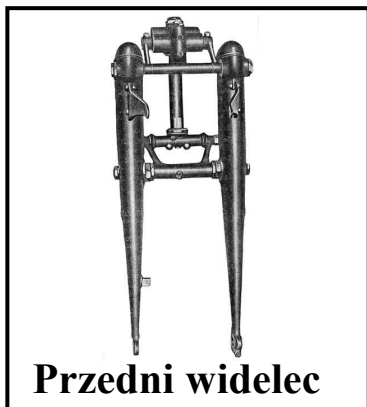

# Nasza oferta remontu podzespołów Zündapp KS 750

**Gaźnik Solex**