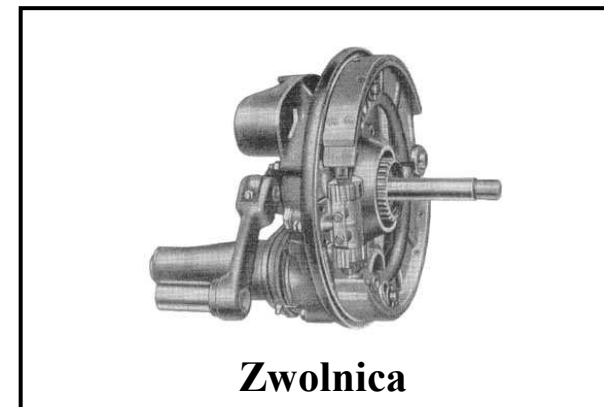

# Nasza oferta remontu podzespołów Zündapp KS 750

**Gaźnik Solex**