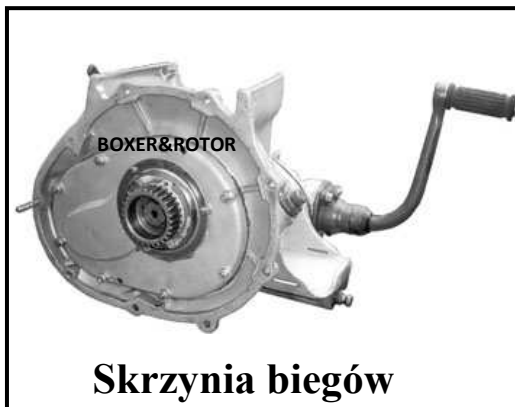

# Nasza oferta remontu podzespołów Zündapp KS 750

**Gaźnik Solex**