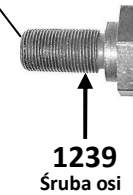

1082  
Komplet igiełek

1071  
Bieżnia łożyska. Standard  
1071-1  
Bieżnia łożyska. Nadwymiar

1269  
Śruba zamykająca

1270  
Nakrętka kontrująca

1154  
Rurka popychacza

1210-2  
Śruby mocowania lampy  
M8 (2 szt.) Ribe

1210-1  
Śruby mocowania uchwytów  
M6 (4 szt.) Ribe

1210  
Uchwyty lampy przedniej

(1x) Cena: 34 €

1063  
Sprężyna duża

1518  
Odbojnik gumowy

3408  
Klucz 36/41

1009-1  
Śruba zaciskowa M8 (1 szt.) Ribe

1009  
Tuleja dystansowa